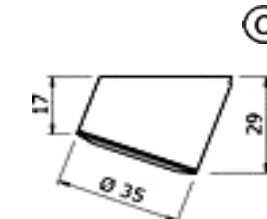

CONVERTIDOR NECESARIO: NANO 6W (hasta 4 PIXEL OB)

60x35x21	6W	350mA	BLANCO	A83.3801.89	29,62 €