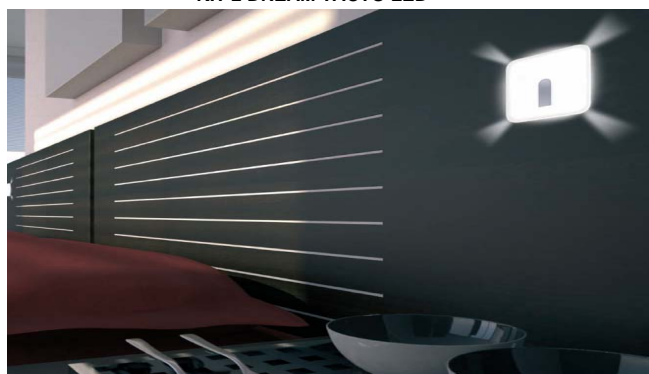

KIT 2 DREAM TACTO LED

A x F x H	W	V	COLOR	REFERENCIA	PRECIO
70x10x70	1,2W	350mA	ALUMINIO	A05.8610.22	157,75 €

EL KIT CONTIENE: 2 DREAM + CONVERTIDOR + SENSOR TACTO

Encendido por sensor de tacto