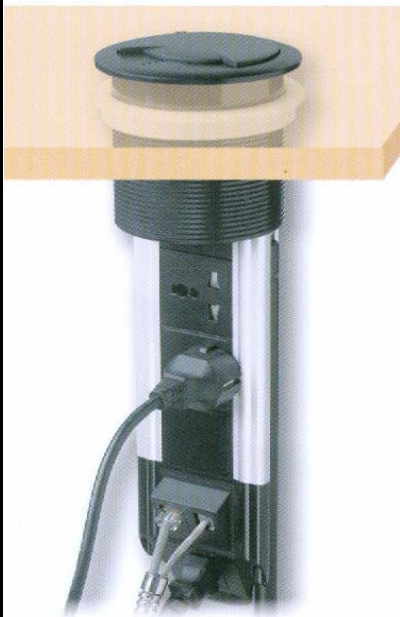

KIT 3 ENCHUFES EMPOTRABLE

D x H

110x360

W

V

16A 250V

COLOR

NG/ALUMINIO

REFERENCIA

A93.0110.22

PRECIO

80,50 €

CONTIENE:

3 TOMAS DE CORRIENTE UNIVERSAL , LAN Y TOMA DE TELEFONO.

ENCHUFE SIMPLE ZERO

A x F x H

125x125x65

W

V

230V

COLOR

INOX

REFERENCIA

A80.0116.11

PRECIO

28,13 €

(A juego con el foco ZERO ML, pag.10)