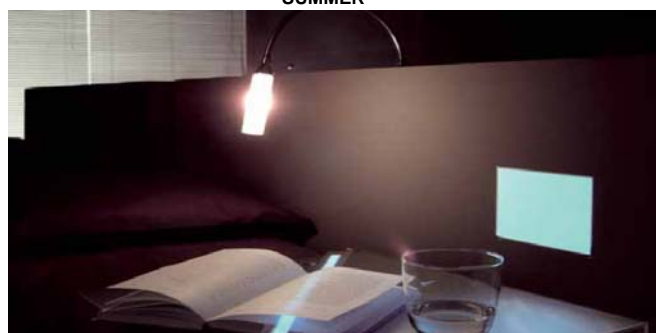

SUMMER

A x F x H	W	V	COLOR	REFERENCIA	PRECIO
540mmL	40W	230V	CROMO	A50.1909.02	40,99 €

BRAZO FLEXIBLE