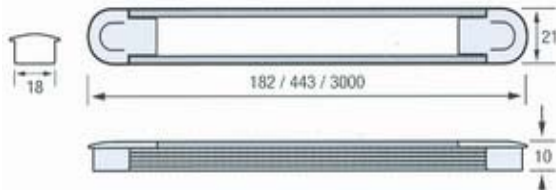

SLIM LED

PERFIL DE ALUMINIO CON 40 LED/MT, 4200°K. 20W/MT
CON PROTECCION DE POLICARBONATO.

PARA EMPOTRAR EN MUEBLES

SLIM 5 LEDS

SLIM 15 LEDS

CONVERTIDOR 10W 24V

PERFILERIA SLIM (para cortes a medida)

PERFIL SLIM ALUMINIO 3 MTS

PERFIL SLIM POLICARBONATO 3 MTS

TAPON FINAL

STRIP LED 3 MTS 120 LEDS

CONVERTIDOR 60W 24V

A x F	W	V	COLOR	REFERENCIA	PRECIO
182x21	4W	24V	ALUMINIO	M00.4000.22	17,25 €
443x21	9W	24V	ALUMINIO	M00.4010.22	34,50 €
	10W	24V		A84.0010.24	22,00 €