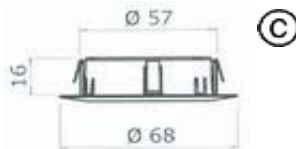

DIAM.	W	V	COLOR	REFERENCIA	PRECIO
68mmD	1W	12V	ALUMINIO	A05.1221.22	50,76 €

CONVERTIDOR NECESARIO: SL15 (hasta 6 IRONY)

110X45X20	15W	12V	BLANCO	A82.4101.89	38,07 €