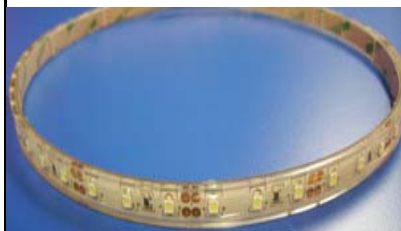

TIRAS FLEXIBLES DE LED (VALIDAS PARA INTERIOR Y EXTERIOR IP65)

TIRA FLEXI-LED 78 leds/mt BL

BLANCO ALTA LUMINOSIDAD

10x5 9,36 w/mt 12V **©** TRANSP. A07.0936.78 71,68€/MT

Punto de corte cada 38mm

CONVERTIDOR NECESARIO:

	W	V	REFERENCIA	PRECIO
CONVERTIDOR	25W	12V	A84.0025.12	23,50 €
CONVERTIDOR	45W	12V	A84.0045.12	35,75 €
CONVERTIDOR	100W	12V	A84.0100.12	72,25 €

TIRA FLEXI-LED RGB 30 leds/mt

RGB FULLCOLOR

F x H W V COLOR REFERENCIA PRECIO
13x5 14,4 w/mt 12V **©** TRANSP. A07.8000.00 55,82€/MT

Punto de corte cada 100mm