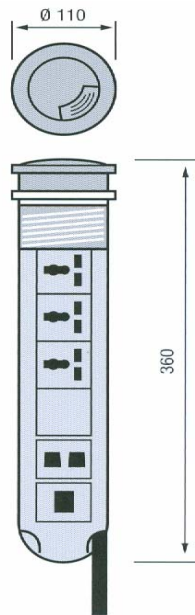

KIT 3 ENCHUFES EMPOTRABLE

D x H

110x360

W

V

16A 250V

COLOR

NG/ALUMINIO

REFERENCIA

A93.0110.22

PRECIO

80,50 €

CONTIENE:

3 TOMAS DE CORRIENTE UNIVERSAL , LAN Y TOMA DE TELEFONO.

ENCHUFE SIMPLE ZERO

A x F x H

125x125x65

W

V

230V

COLOR

INOX

REFERENCIA

A80.0116.11

PRECIO

28,13 €

(A juego con el foco ZERO ML, pag.10)