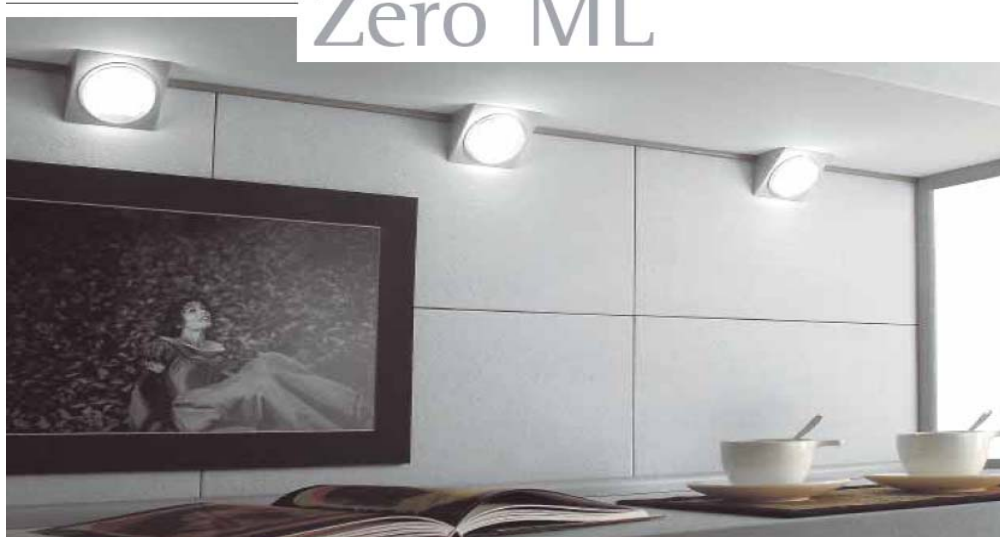

ZERO ML

Zero ML

ZERO CON INTERRUPTOR

	A x F x H	MOD.FOCO	W	°K	V	COLOR	REFERENCIA	PRECIO
ZERO ML	125x125x65	LED	2W	4200K	230V	INOX	A12.5212.11	56,82 €
ZERO ML	125x125x65	SYLVANIA	6W	4000K	230V	INOX	A12.5216.11	45,86 €
ZERO ML	125x125x65	MEGAMAN 1	7W	4000K	230V	INOX	A12.5218.11	42,20 €