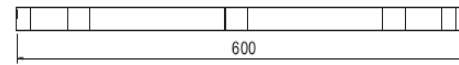

LED

MODUS

INTERRUPTOR TACTO 150mm (hay que colocarlo el 1º de la fila)

	A x F x H	W	V	COLOR	REFERENCIA	PRECIO
MODUS 30	285x25x10	1x1,2W	350mA	ALUMINIO	A05.8705.22	49,29 €
MODUS 45	435x25x10	2x1,2W	350mA	ALUMINIO	A05.8805.22	70,61 €
MODUS 60	585x25x10	3x1,2W	350mA	ALUMINIO	A05.8905.22	92,41 €
MODUS 90	885x25x10	4x1,2W	350mA	ALUMINIO	A05.9005.22	116,10 €
INTERRUPTOR TACTO MODUS	150x25x10		Ⓒ	ALUMINIO	A05.9105.22	36,73 €
TAPA FINAL + CONEXIÓN CABLE 2000MM	15mm			ALUMINIO	A05.9200.22	10,42 €

CONVERTIDOR NECESARIO: CD17 (hasta 12 leds de 1,2W)

116x34x19	17W	350mA	BLANCO	A83.4101.89	41,47 €