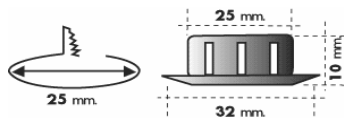

MINI LED EXTRA

45° LUZ BLANCA

45° LUZ ROJA

45° LUZ AZUL

DIAM.	W	V	COLOR	REFERENCIA	PRECIO
30mmD	1,4W	12V	CROMO	M00.9000.02	17,77 €
30mmD	1W	12V	BLANCO	M00.9001.89	23,14 €
30mmD	1W	12V	BLANCO	M00.9002.89	23,14 €

CONVERTIDOR NECESARIO: PT10 (hasta 3 MINI LED)

113x32x20	10W	12V	BLANCO	M00.9100.89	15,16 €