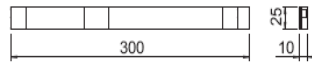

LED

MODUS

INTERRUPTOR TACTO 150mm (hay que colocarlo el 1º de la fila)

	A x F x H	W	V	COLOR	REFERENCIA	PRECIO
MODUS 30	285x25x10	1x1,2W	350mA	ALUMINIO	A05.8705.22	49,29 €
MODUS 45	435x25x10	2x1,2W	350mA	ALUMINIO	A05.8805.22	70,61 €
MODUS 60	585x25x10	3x1,2W	350mA	ALUMINIO	A05.8905.22	92,41 €
MODUS 90	885x25x10	4x1,2W	350mA	ALUMINIO	A05.9005.22	116,10 €
INTERRUPTOR TACTO MODUS	150x25x10		Ⓒ	ALUMINIO	A05.9105.22	36,73 €
TAPA FINAL + CONEXIÓN CABLE 2000MM	15mm			ALUMINIO	A05.9200.22	10,42 €

CONVERTIDOR NECESARIO: CD17 (hasta 12 leds de 1,2W)

116x34x19	17W	350mA	BLANCO	A83.4101.89	41,47 €