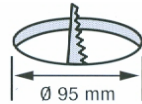

KIT 3 ENCHUFES EMPOTRABLE

D x H

110x360

W

V

16A 250V

COLOR

NG/ALUMINIO

REFERENCIA

A93.0110.22

PRECIO

80,50 €

CONTIENE:

3 TOMAS DE CORRIENTE UNIVERSAL , LAN Y TOMA DE TELEFONO.

ENCHUFE SIMPLE ZERO

A x F x H

125x125x65

W

V

230V

COLOR

INOX

REFERENCIA

A80.0116.11

PRECIO

28,13 €

(A juego con el foco ZERO ML, pag.10)

KIT FOCO + 2 ENCHUFES + INTERRUPTOR

A x F x H

365x175x80

W

20W

V

12V

COLOR

INOX

REFERENCIA

B14.1506.11

PRECIO

110,66 €

INCLUIDO

ASTRA

DIAMETRO

70mmD

W

20W

V

12V

COLOR

CROMO

REFERENCIA

M00.1101.02

3,85 €

70mmD

20W

12V

ORO

REFERENCIA

M00.1101.05

3,85 €

70mmD

20W

12V

ALUMINIO

REFERENCIA

M00.1101.22

3,85 €

NECESITA TRANSFORMADOR : T105 (5 focos Astra máximo)

123x38x28

105W

12V

BLANCO

REFERENCIA

M00.1108.89

15,54 €

POLI COMBI SPOT

A x F x H

113x70x14

W

20W

V

12V

COLOR

ALUMINIO

REFERENCIA

M00.1000.22

PRECIO

6,75 €

Con interruptor

NECESITA TRANSFORMADOR : T105 (5 focos POLI máximo)

123x38x28

105W

12V

BLANCO

REFERENCIA

M00.1108.89

15,54 €