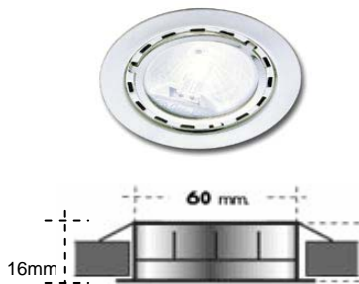

ASTRA

DIAMETRO

70mmD

W

20W

V

12V

COLOR

CROMO

REFERENCIA

M00.1101.02

3,85 €

70mmD

20W

12V

ORO

REFERENCIA

M00.1101.05

3,85 €

70mmD

20W

12V

ALUMINIO

REFERENCIA

M00.1101.22

3,85 €

NECESITA TRANSFORMADOR : T105 (5 focos Astra máximo)

123x38x28

105W

12V

BLANCO

REFERENCIA

M00.1108.89

15,54 €