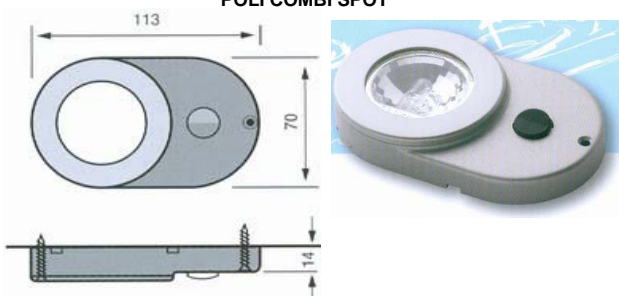

POLI COMBI SPOT

A x F x H

113x70x14

W

20W

V

12V

COLOR

ALUMINIO

REFERENCIA

M00.1000.22

PRECIO

6,75 €

Con interruptor

NECESITA TRANSFORMADOR : T105 (5 focos POLI máximo)

123x38x28

105W

12V

BLANCO

REFERENCIA

M00.1108.89

15,54 €