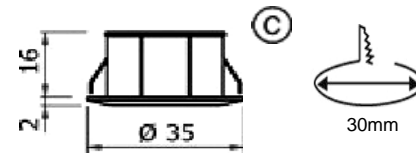

CONVERTIDOR NECESARIO: NANO 6W (hasta 4 PIXEL)

60x35x21	6W	350mA	BLANCO	A83.3801.89	29,62 €