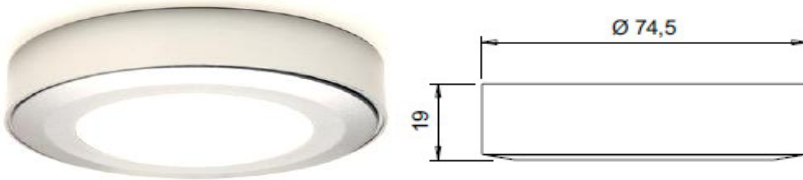

SMALLY SP, foco de superficie led de alta potencia (3 wattios) con una lente que proporciona una luz difusa y continua, sin efectos de puntos.

Consigue unas altas prestaciones (390 lúmenes en acabado blanco natural y 360 lúmenes en acabado blanco cálido).

Incorpora cable de 2 mts con conexión rápida Miniplug.

Ver distintas opciones de encendido en la sección de interruptores y sensores.

ALUMINIO

EJEMPLO DE 5 FOCOS CONECTADOS AL CONVERTIDOR

DESCRIPCION	LUMEN	WATIOS	VOLTAJE	ACABADO	TONO LUZ °K	REFERENCIA
SMALLY SP ALUMINIO NW	390 Lm	3W	12V	ALUMINIO	4300K	015.0010.11
SMALLY SP ALUMINIO WW	360 Lm	3W	12V	ALUMINIO	3000K	015.0011.11