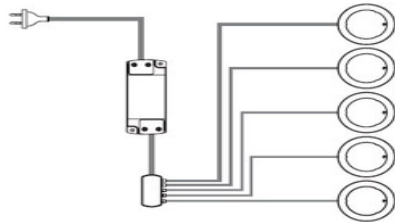

SMALLY SP, foco de superficie led de alta potencia (3 wattios) con una lente que proporciona una luz difusa y continua, sin efectos de puntos.

Consigue unas altas prestaciones (390 lúmenes en acabado blanco natural y 360 lúmenes en acabado blanco cálido).

Incorpora cable de 2 mts con conexión rápida Miniplug.

Ver distintas opciones de encendido en la sección de interruptores y sensores.

ALUMINIO

EJEMPLO DE 5 FOCOS CONECTADOS AL CONVERTIDOR

DESCRIPCION	LUMEN	WATIOS	VOLTAJE	ACABADO	TONO LUZ °K	REFERENCIA
SMALLY SP ALUMINIO NW	390 Lm	3W	12V	ALUMINIO	4300K	015.0010.11
SMALLY SP ALUMINIO WW	360 Lm	3W	12V	ALUMINIO	3000K	015.0011.11

CONVERTIDORES DISPONIBLES:	A x F x H	WATIOS	ENTRADA	SALIDA	CONEXIONES	REFERENCIA
FLAT 15/12	120x45x16	15W	220 : 240Vac	12Vdc	12 (Max.15W)	A84.0015.12
SL30/12	151x41x31	30W	220 : 240Vac	12Vdc	12 (Max.30W)	A84.0030.12