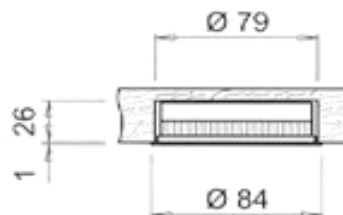

CARACTERISTICAS: Fabricación Alemana. Duración 15.000 horas. 300 Lúmenes. Encendido inmediato.

Foco a 230V con casquillo GX53.

La bombilla se coloca simplemente girándola.

El foco incluye: portafocos cableado de 1,5 mts y lámpara GX53.

Ver opciones de encendido en la sección de interr. y sensores.

NW (Natural white) WW (Warm white)

CLUB EMPOTRAR TOTAL

CLUB SEMIEMPOTRAR

CLUB 97 SUPERFICIE

MEDIDAS: 97mmDx 23mmH

DESCRIPCION	LUMEN	WATIOS	VOLTAJE	ACABADO	TONO LUZ °K	REFERENCIA
CLUB EMPOTRAR LED MEGAMAN WW	300 Lm	5W	220 : 240Vac	ALUMINIO	2800K	A12.6120.28
CLUB EMPOTRAR LED MEGAMAN NW	300 Lm	5W	220 : 240Vac	ALUMINIO	4000K	A12.6120.40
CLUB SEMIEMPOTRAR LED MEGAMAN WW	300 Lm	5W	220 : 240Vac	ALUMINIO	2800K	A12.6220.28
CLUB SEMIEMPOTRAR LED MEGAMAN NW	300 Lm	5W	220 : 240Vac	ALUMINIO	4000K	A12.6220.40
CLUB 97 SUPERFICIE LED MEGAMAN WW	300 Lm	5W	220 : 240Vac	ALUMINIO	2800K	A12.6420.28
CLUB 97 SUPERFICIE LED MEGAMAN NW	300 Lm	5W	220 : 240Vac	ALUMINIO	4000K	A12.6420.40

La bombilla se coloca simplemente girándola.

MEDIDA BOMBILLA: 73mmDx14mmH

NW (Natural white) WW (Warm white)