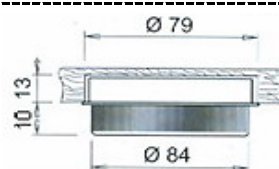

CARACTERISTICAS: Fabricación Alemana. Duración 15.000 horas. 300 Lúmenes. Encendido inmediato.

Foco a 230V con casquillo GX53.

La bombilla se coloca simplemente girándola.

El foco incluye: portafocos cableado de 1,5 mts y lámpara GX53.

Ver opciones de encendido en la sección de interr. y sensores.

NW (Natural white) WW (Warm white)

CLUB EMPOTRAR TOTAL

CLUB SEMIEMPOTRAR

CLUB 97 SUPERFICIE

MEDIDAS: 97mmDx 23mmH

DESCRIPCION	LUMEN	WATIOS	VOLTAJE	ACABADO	TONO LUZ °K	REFERENCIA
CLUB EMPOTRAR LED MEGAMAN WW	300 Lm	5W	220 : 240Vac	ALUMINIO	2800K	A12.6120.28
CLUB EMPOTRAR LED MEGAMAN NW	300 Lm	5W	220 : 240Vac	ALUMINIO	4000K	A12.6120.40
CLUB SEMIEMPOTRAR LED MEGAMAN WW	300 Lm	5W	220 : 240Vac	ALUMINIO	2800K	A12.6220.28
CLUB SEMIEMPOTRAR LED MEGAMAN NW	300 Lm	5W	220 : 240Vac	ALUMINIO	4000K	A12.6220.40
CLUB 97 SUPERFICIE LED MEGAMAN WW	300 Lm	5W	220 : 240Vac	ALUMINIO	2800K	A12.6420.28
CLUB 97 SUPERFICIE LED MEGAMAN NW	300 Lm	5W	220 : 240Vac	ALUMINIO	4000K	A12.6420.40

La bombilla se coloca simplemente girándola.

MEDIDA BOMBILLA: 73mmDx14mmH

NW (Natural white) WW (Warm white)