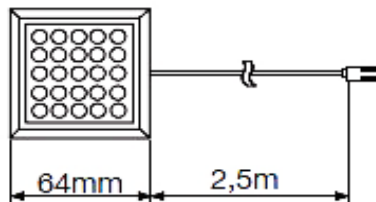

QUADRATTO integra un módulo compuesto por 25 leds con una lente de alto rendimiento óptico que consigue unas prestaciones de 90 Lumen/watio.

Cada foco incluye una carcasa de color aluminio y una carcasa de color inox para colocar la más idónea.

Incorpora cable de 2,5 mts con conexión rápida Miniplug.

Ver distintas opciones de encendido en la sección de interruptores y sensores.

grigio metal (effetto alluminio)
metal grey (aluminium effect)
Metall grau (Aluminium-Effekt)

nichel satinato (effetto acciaio)
satin nickel (steel effect)
nickel matt (Stahl-Effekt)

CW (Cool white)

DESCRIPCION	LUMEN	WATIOS	VOLTAJE	ACABADO	TONO LUZ °K	REFERENCIA
QUADRATTO SP	180 Lm	2W	24Vdc	ALUMINIO-INOX	5000-5500K	A10.0025.24

CONVERTIDORES DISPONIBLES:	A x F x H	WATIOS	ENTRADA	SALIDA	CONEXIONES	REFERENCIA
FLAT 15/24	120x45x16	15W	220 : 240Vac	24Vdc	12 (Max.15W)	A85.0015.24
SL30/24	151x41x30	30W	220 : 240Vac	24Vdc	12 (Max.30W)	A85.SL30.24