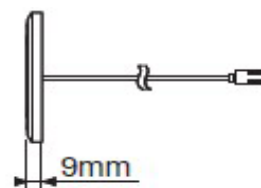

QUADRATTO integra un módulo compuesto por 25 leds con una lente de alto rendimiento óptico que consigue unas prestaciones de 90 Lumen/watio.

Cada foco incluye una carcasa de color aluminio y una carcasa de color inox para colocar la más idónea.

Incorpora cable de 2,5 mts con conexión rápida Miniplug.

Ver distintas opciones de encendido en la sección de interruptores y sensores.

grigio metal (effetto alluminio)  
metal grey (aluminium effect)  
Metall grau (Aluminium-Effekt)

nichel satinato (effetto acciaio)  
satin nickel (steel effect)  
nickel matt (Stahl-Effekt)

CW (Cool white)

DESCRIPCION	LUMEN	WATIOS	VOLTAJE	ACABADO	TONO LUZ °K	REFERENCIA
QUADRATTO SP	180 Lm	2W	24Vdc	ALUMINIO-INOX	5000-5500K	A10.0025.24

CONVERTIDORES DISPONIBLES:	A x F x H	WATIOS	ENTRADA	SALIDA	CONEXIONES	REFERENCIA
FLAT 15/24	120x45x16	15W	220 : 240Vac	24Vdc	12 (Max.15W)	A85.0015.24
SL30/24	151x41x30	30W	220 : 240Vac	24Vdc	12 (Max.30W)	A85.SL30.24