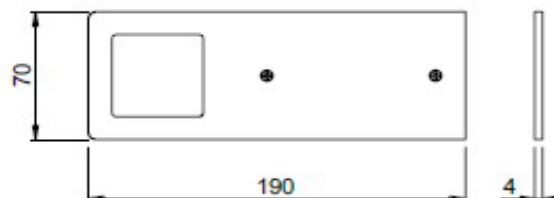

POLAR es un sistema de iluminación led fabricado en aluminio de tan sólo 4mm de espesor. Sin interruptor, ver sección de interruptores y sensores opcionales.

Foco con efecto de puntos, cada foco tiene 24 leds con una potencia de 5 wattios y 375 lúmenes.

Cables de 2 mts con conexión rápida Micro24.

Modelo sin interruptor, consultar sección de interruptores ó sensores opcionales.

HW (Natural white) WW (Warm white)

DESCRIPCION	LUMEN	WATIOS	VOLTAJE	ACABADO	TONO LUZ °K	REFERENCIA
POLAR 5W NW	375 Lm	5W	24Vdc	ALUMINIO	4000-4500K	015.0020.22
POLAR 5W WW	375 Lm	5W	24Vdc	ALUMINIO	3000-3200K	015.0021.22