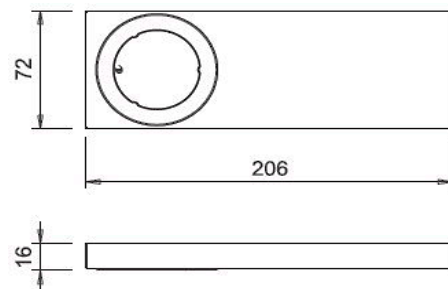

EVOSMALLY es un sistema de iluminación led fabricado en carcasa de acero inoxidable de 16mm de espesor.

Cada foco se compone de 1 carcasa de acero inoxidable con un nuevo foco más potente sin efecto de puntos de 3 vatios y 390 lúmenes cada uno.

Disponible en 2 versiones:

KIT 3 EVOSMALLY, contiene 2 focos + 1 foco con interruptor + 1 convertidor. (El interruptor enciende todo el conjunto).

KIT 5 EVOSMALLY, contiene 4 focos + 1 foco con interruptor + 1 convertidor. (El interruptor enciende todo el conjunto).

Cada uno con cable de 2 mts con conexión rápida Micro12.

MODELO CON INTERRUPTOR

MODELO SIN INTERRUPTOR

COMPOSICION KIT 3 FOCOS

COMPOSICION KIT 5 FOCOS

NW (Natural white)

DESCRIPCION

KIT 3 EVOSMALLY