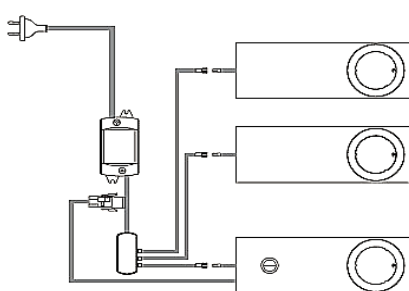

EVOSMALLY es un sistema de iluminación led fabricado en carcasa de acero inoxidable de 16mm de espesor.

Cada foco se compone de 1 carcasa de acero inoxidable con un nuevo foco más potente sin efecto de puntos de 3 vatios y 390 lúmenes cada uno.

Disponible en 2 versiones:

KIT 3 EVOSMALLY, contiene 2 focos + 1 foco con interruptor + 1 convertidor. (El interruptor enciende todo el conjunto).

KIT 5 EVOSMALLY, contiene 4 focos + 1 foco con interruptor + 1 convertidor. (El interruptor enciende todo el conjunto).

Cada uno con cable de 2 mts con conexión rápida Micro12.

MODELO CON INTERRUPTOR

MODELO SIN INTERRUPTOR

COMPOSICION KIT 3 FOCOS

COMPOSICION KIT 5 FOCOS

NW (Natural white)

DESCRIPCION

KIT 3 EVOSMALLY

KIT 5 EVOSMALLY

LUMEN

1170 Lm/kit

1950 Lm/kit

WATIOS

3x3W

5x3W

VOLTAJE