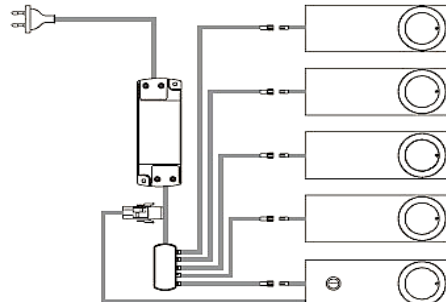

Disponible en 2 versiones:

KIT 3 EVOSMALLY, contiene 2 focos + 1 foco con interruptor + 1 convertidor. (El interruptor enciende todo el conjunto).

KIT 5 EVOSMALLY, contiene 4 focos + 1 foco con interruptor + 1 convertidor. (El interruptor enciende todo el conjunto).

Cada uno con cable de 2 mts con conexión rápida Micro12.

MODELO CON INTERRUPTOR

MODELO SIN INTERRUPTOR

COMPOSICION KIT 3 FOCOS

COMPOSICION KIT 5 FOCOS

NW (Natural white)

DESCRIPCION

KIT 3 EVOSMALLY