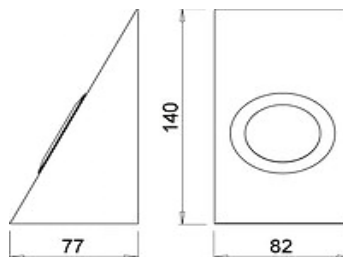

Cada uno con cable de 2 mts con conexión rápida Micro12.

COMPOSICION KIT 3 FOCOS

IW (Natural white)

COMPOSICION KIT 5 FOCOS

SE PUEDEN COLOCAR A JUEGO CON LAS TOMAS DE ENCHUFES SIMPLES Y DOBLES INOX.

DESCRIPCION