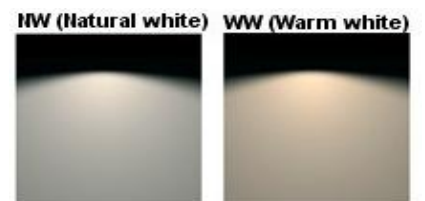

METRIS, foco empotrable de sólo 8mm de profundidad, integra un módulo compuesto por 24 leds con una lente de alto rendimiento óptico que consigue unas prestaciones de 120 Lumen/watio. Incorpora cable de 2 mts con conexión rápida Miniplug.

Ver distintas opciones de encendido en la sección de interruptores y sensores.

EJEMPLO DE 5 FOCOS CONECTADOS AL CONVERTIDOR

nichel satinato (effetto acciaio)
satin nickel (steel effect)
nickel matt (Stahl-Effekt)