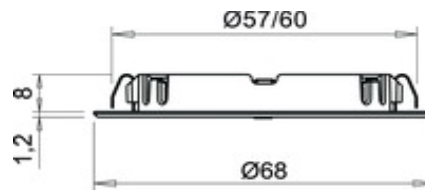

METRIS, foco empotrable de sólo 8mm de profundidad, integra un módulo compuesto por 24 leds con una lente de alto rendimiento óptico que consigue unas prestaciones de 120 Lumen/watio. Incorpora cable de 2 mts con conexión rápida Miniplug.

Ver distintas opciones de encendido en la sección de interruptores y sensores.