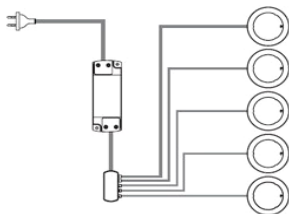

METRIS, foco empotrable de sólo 8mm de profundidad, integra un módulo compuesto por 24 leds con una lente de alto rendimiento óptico que consigue unas prestaciones de 120 Lumen/watio. Incorpora cable de 2 mts con conexión rápida Miniplug.

Ver distintas opciones de encendido en la sección de interruptores y sensores.

EJEMPLO DE 5 FOCOS CONECTADOS AL CONVERTIDOR

nichel satinato (effetto acciaio)
satin nickel (steel effect)
nickel matt (Stahl-Effekt)

DESCRIPCION	LUMEN	WATIOS	VOLTAJE	ACABADO	TONO LUZ °K	REFERENCIA
METRIS NW	192 Lm	1,6W	12V	INOX	4000-4500K	A06.7918.11
METRIS WW	192 Lm	1,6W	12V	INOX	3050-3250K	A06.7919.11

CONVERTIDORES DISPONIBLES:	A x F x H	WATIOS	ENTRADA	SALIDA	CONEXIONES	REFERENCIA
FLAT 15/12	120x45x16	15W	220 : 240Vac	12Vdc	12 (Max.15W)	A84.0015.12
SL30/12	151x41x31	30W	220 : 240Vac	12Vdc	12 (Max.30W)	A84.0030.12