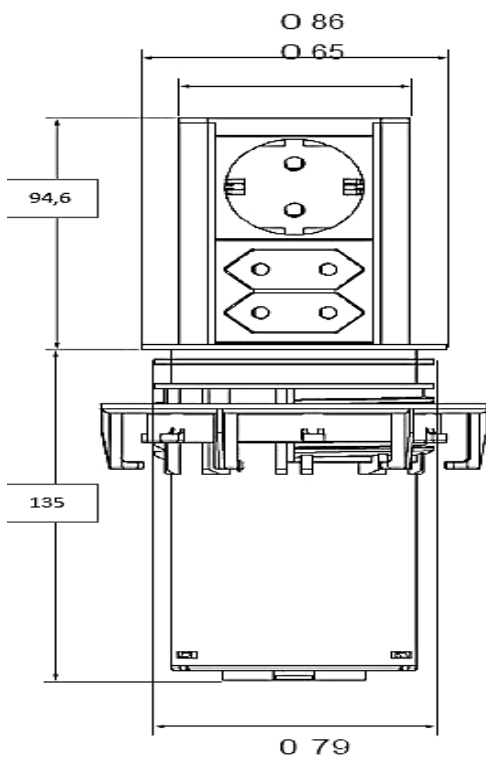

Medidas en mm