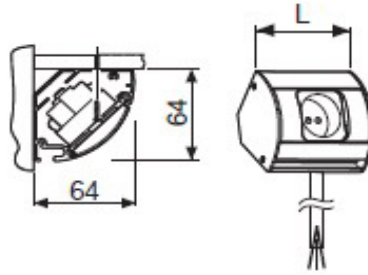

TOMAS DE ENCHUFES

DESCRIPCION	L (mm)	WATIOS	VOLTAJE	ACABADO	REFERENCIA
ORY CORNER ENCHUFE	93	MAX 2500W	220 : 240Vac	ALUMINIO	A18.0006.22