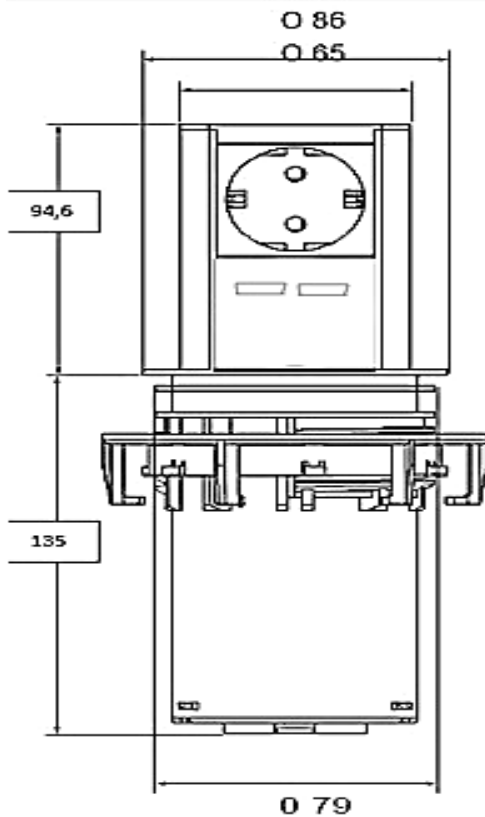

ELEVATOR 1S + 2 USB, acabado en acero inoxidable con 1 toma SCHUKO con protección infantil + 2 USB. Incluye 2 mts de cable con clavija enchufe.

Se puede colocar también en muebles altos con apertura hacia abajo.

Máximo conectable a la toma de enchufe SCHUKO: 16A 250V (3500 vatios).

2 tomas para cargador USB (5,2V / 2,15A)

Con una leve presión del pulgar ELEVATOR emerge automáticamente de la encimera y nos ofrece 1 enchufe en un mínimo espacio + 2 cargadores USB.

Con un diámetro de encastre de sólo 79mm es discreto y perfecto para encastrar en las encimeras.

La altura del multipresa una vez sacado es de sólo 94,6mm, y sólo ocupa 135mm de profundidad una vez bajado.

DESCRIPCION	VOLTAJE	ACABADO	REFERENCIA
MULTIPRESA ELEVATOR 1S + 2 USB	220 : 240Vac	ACERO INOX	A93.1017.22

Medidas en mm