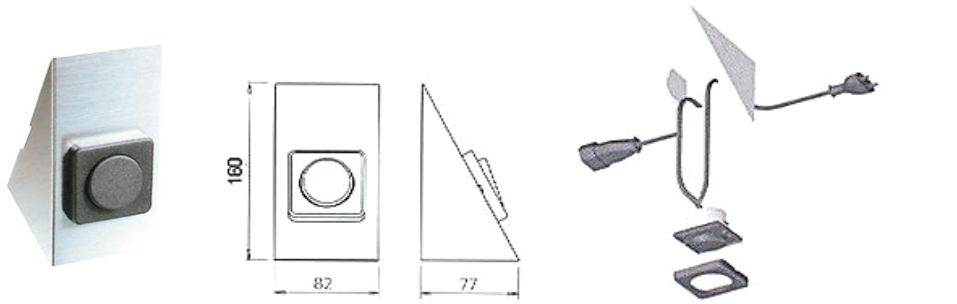

INTERRUPTOR RECTANGULAR

Máximo de focos conectables al interruptor 1300W

DESCRIPCION	A x F x H	WATIOS	VOLTAJE	ACABADO	REFERENCIA
INTERRUPTOR RECTANGULAR INOX	82 x 77 x 160	max.1300W	220 : 240Vac	INOX	A72.2005.11

INTERRUPTOR + ENCHUFE RECTANGULAR

Máximo de focos conectables al interruptor 1300W  
Máximo conectable al enchufe 3000W

DESCRIPCION	A x F x H	WATIOS	VOLTAJE	ACABADO	REFERENCIA
INTERRUPTOR + ENCHUFE RECT. INOX	142 x 77 x 160	max.1300W/3000W	220 : 240Vac	INOX	A72.2216.11