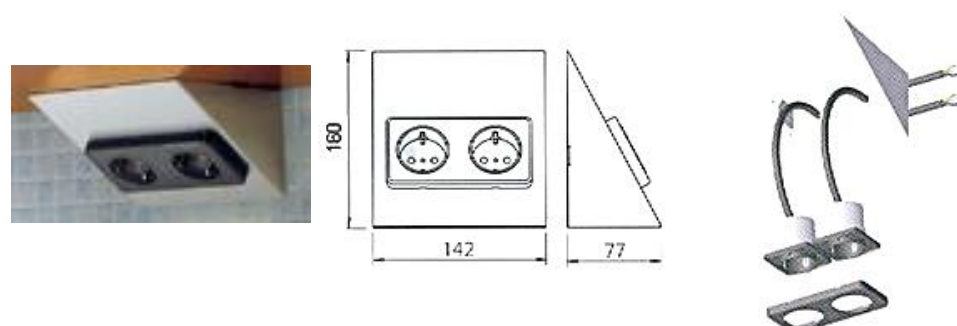

ENCHUFE RECTANGULAR SIMPLE

Máximo conectable al enchufe 3000W

DESCRIPCION	A x F x H	WATIOS	VOLTAJE	ACABADO	REFERENCIA
ENCHUFE RECTANGULAR INOX	82 x 77 x 160	max.3000W	220 : 240Vac	INOX	A72.0116.11

ENCHUFE RECTANGULAR DOBLE