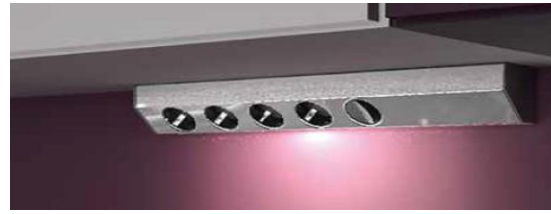

MULTIPRESA RINCON EXTENSIBLE

MULTIPRESA RINCON, extensible de 458 a 580mm en acabado acero inoxidable con 4 tomas SCHUKO.

En colocación horizontal no es necesario colocar la cuña extensible.
Incluye 2 mts de cable con clavija enchufe.
Las tomas Schuko incluyen mecanismo con protección infantil.

Máximo conectable a las 4 tomas de enchufe SCHUKO: 16A (3680 watios en total).

LONGITUD: 458 A 580MM