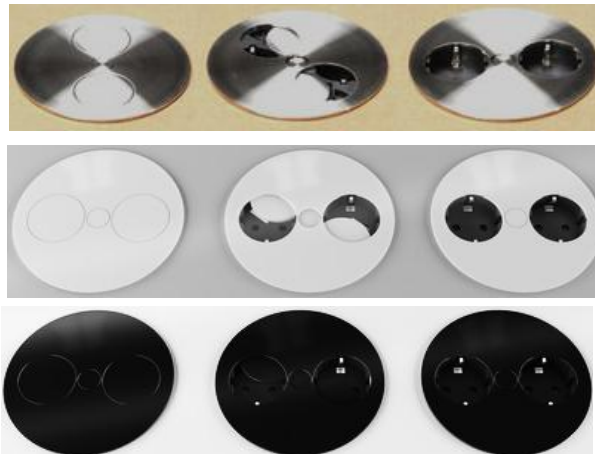

40 mm - TWIST no necesita más espacio .