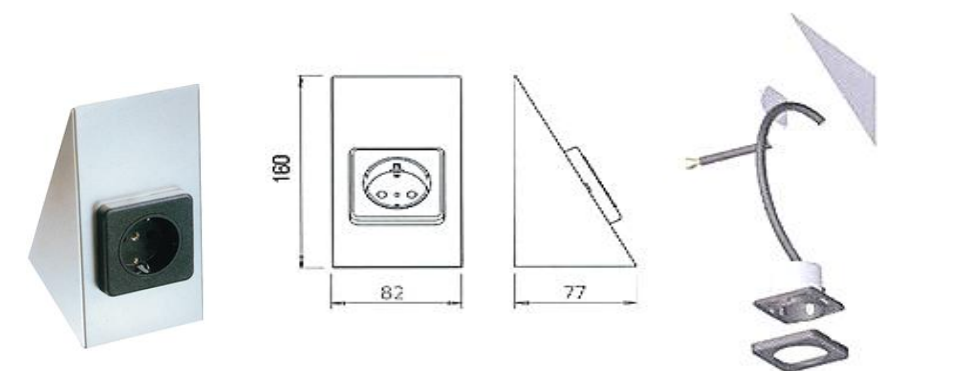

INTERRUPTOR + ENCHUFE RECTANGULAR

Máximo de focos conectables al interruptor 1300W  
Máximo conectable al enchufe 3000W

DESCRIPCION	A x F x H	WATIOS	VOLTAJE	ACABADO	REFERENCIA
INTERRUPTOR + ENCHUFE RECT. INOX	142 x 77 x 160	max.1300W/3000W	220 : 240Vac	INOX	A72.2216.11

ENCHUFE RECTANGULAR SIMPLE

Máximo conectable al enchufe 3000W

DESCRIPCION	A x F x H	WATIOS	VOLTAJE	ACABADO	REFERENCIA
ENCHUFE RECTANGULAR INOX	82 x 77 x 160	max.3000W	220 : 240Vac	INOX	A72.0116.11

ENCHUFE RECTANGULAR DOBLE

### Material:

Cuerpo de aluminio, tapa maciza de plástico anodizado en aluminio plata mate, y aro termoplástico negro.

**Máximo conectable a 1 ó al conjunto de las 3 tomas enchufe:** 16A 250V (3500 vatios).