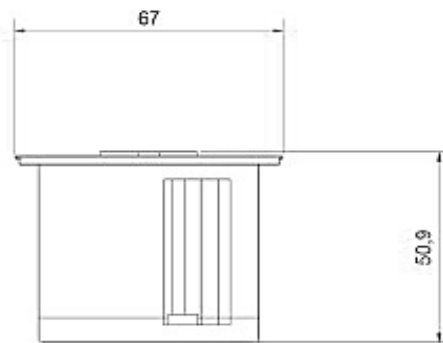

DESCRIPCION	VOLTAJE	ACABADO	REFERENCIA
DOBLE ENCHUFE DUE BLANCO	220 : 240Vac	BLANCO	A93.1050.01
DOBLE ENCHUFE DUE NEGRO	220 : 240Vac	NEGRO	A93.1050.02
DOBLE ENCHUFE DUE EFTO. INOX	220 : 240Vac	EFTO.INOX	A93.1050.11