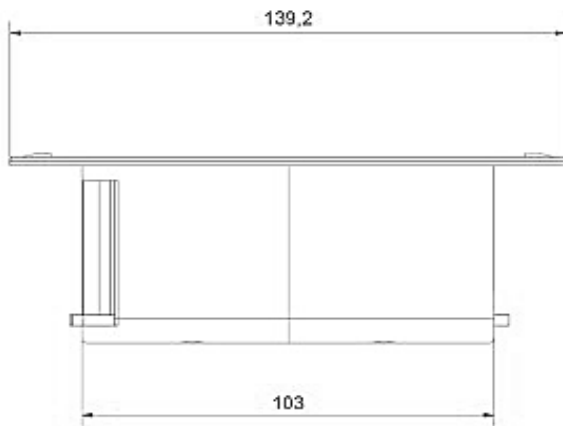

DESCRIPCION	VOLTAJE	ACABADO	REFERENCIA
DOBLE ENCHUFE DUE BLANCO	220 : 240Vac	BLANCO	A93.1050.01
DOBLE ENCHUFE DUE NEGRO	220 : 240Vac	NEGRO	A93.1050.02
DOBLE ENCHUFE DUE EFTO. INOX	220 : 240Vac	EFTO.INOX	A93.1050.11