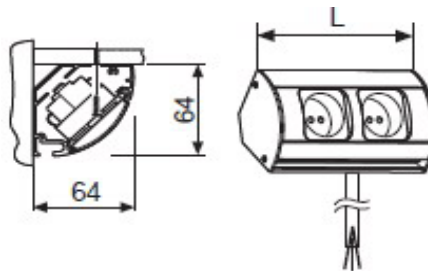

Máximo conectable a cada enchufe 3000W

DESCRIPCION	A x F x H	WATIOS	VOLTAJE	ACABADO	REFERENCIA
ENCHUFE RECTANGULAR DOBLE INOX	142 x 77 x 160	max.3000W	220 : 240Vac	INOX	A72.0316.11

## TOMAS DE ENCHUFES

DESCRIPCION	L (mm)	WATIOS	VOLTAJE	ACABADO	REFERENCIA
ORY CORNER ENCHUFE	93	MAX 2500W	220 : 240Vac	ALUMINIO	A18.0006.22

DESCRIPCION	L (mm)	WATIOS	VOLTAJE	ACABADO	REFERENCIA
ORY CORNER DOBLE ENCHUFE	150	MAX 2500W	220 : 240Vac	ALUMINIO	A18.0008.22

### Medidas:

Estructura del Multipresa muy estrecha 70x70mms. Longitud 340mms.

Diámetro de corte: 80mms.