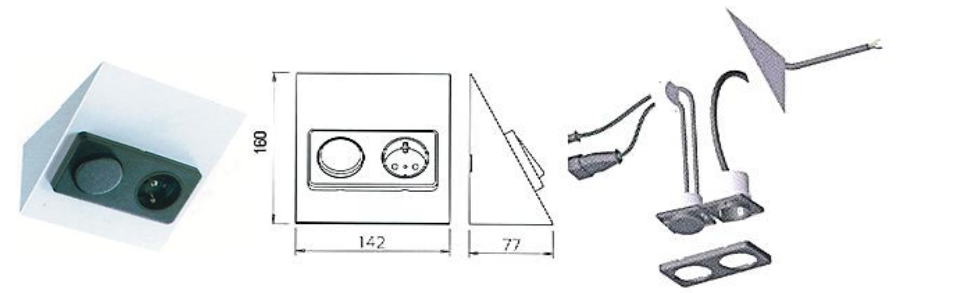

INTERRUPTOR RECTANGULAR

Máximo de focos conectables al interruptor 1300W

DESCRIPCION	A x F x H	WATIOS	VOLTAJE	ACABADO	REFERENCIA
INTERRUPTOR RECTANGULAR INOX	82 x 77 x 160	max.1300W	220 : 240Vac	INOX	A72.2005.11

INTERRUPTOR + ENCHUFE RECTANGULAR

Máximo de focos conectables al interruptor 1300W  
Máximo conectable al enchufe 3000W

DESCRIPCION	A x F x H	WATIOS	VOLTAJE	ACABADO	REFERENCIA
INTERRUPTOR + ENCHUFE RECT. INOX	142 x 77 x 160	max.1300W/3000W	220 : 240Vac	INOX	A72.2216.11

### Material:

Cuerpo de aluminio, tapa maciza de plástico anodizado en aluminio plata mate, y aro termoplástico negro.

**Máximo conectable a 1 ó al conjunto de las 3 tomas enchufe:** 16A 250V (3500 vatios).

### DOBLE ENCHUFE DUE

DUE es una unidad con doble toma de enchufes ideal para el ámbito del hogar debido a su funcionalidad y estética. La carcasa se desliza suavemente ofreciéndonos las tomas y una vez utilizadas quedan ocultas.