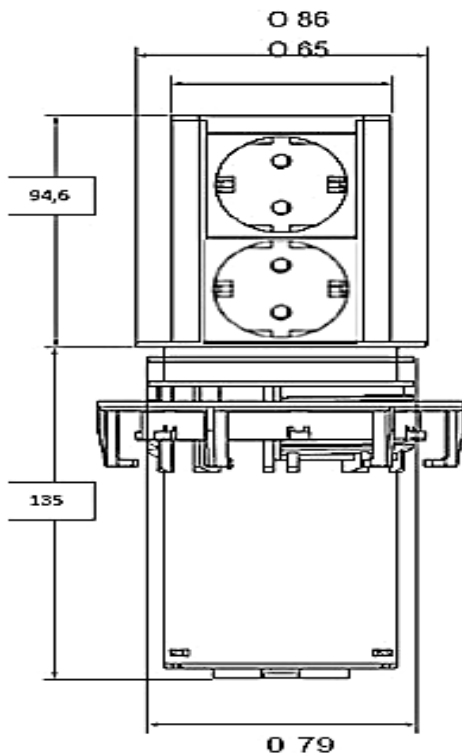

ELEVATOR 2S, acabado en acero inoxidable con 2 tomas SCHUKO con protección infantil.

Incluye 2 mts de cable con clavija enchufe.

Se puede colocar también en muebles altos con apertura hacia abajo.

Máximo conectable a las tomas de enchufe SCHUKO: 16A 250V (3500 vatios).

Con una leve presión del pulgar ELEVATOR emerge automáticamente de la encimera y nos ofrece 2 enchufes en un mínimo espacio.

Con un diámetro de encastre de sólo 79mm es discreto y perfecto para encastrar en las encimeras.

La altura del multipresa una vez sacado es de sólo 94,6mm, y sólo ocupa 135mm de profundidad una vez bajado.

DESCRIPCION	VOLTAJE	ACABADO	REFERENCIA
MULTIPRESA ELEVATOR 2S	220 : 240Vac	ACERO INOX	A93.1016.22