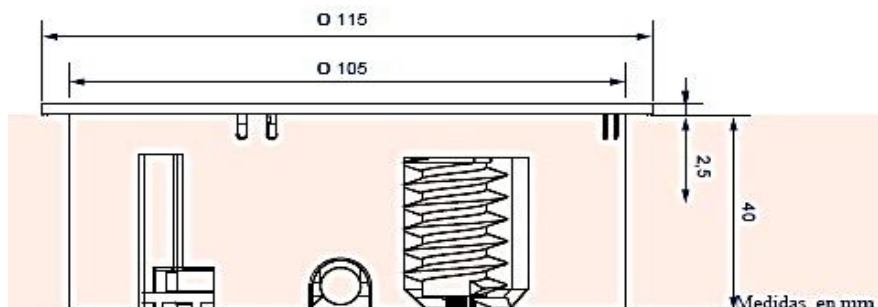

40 mm - TWIST no necesita más espacio .