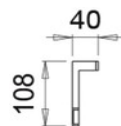

AALTO

Aplique led para baño, fabricado en aluminio y acero con acabado cromado.  
 Funciona directo a red (220-240V), incorpora convertidor con salida a bajo voltaje en el interior.  
 Sujeción a marco de madera.  
 Disponible en 3 medidas, 300mm (400Lm) , 500mm (640Lm) y 800mm (1040Lm).  
 Eficiencia luminosa: 80 Lúmenes/watio.  
 Sin efectos de puntos, luz continua.

DESCRIPCION	LONGITUD	WATIOS	VOLTAJE	TONO LUZ °K	ACABADO	REFERENCIA
AALTO 300 NW	300 MM	5W	220 : 240Vac	4000°K	CROMO	A54.0300.02
AALTO 500 NW	500 MM	8W	220 : 240Vac	4000°K	CROMO	A54.0500.02
AALTO 800 NW	800 MM	13W	220 : 240Vac	4000°K	CROMO	A54.0800.02