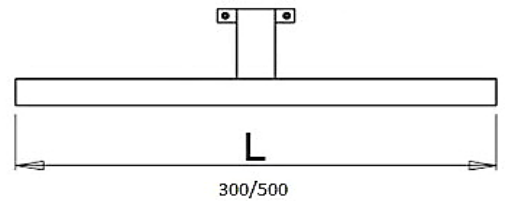

AALTO

Aplique led para baño, fabricado en aluminio y acero con acabado cromado.  
 Funciona directo a red (220-240V), incorpora convertidor con salida a bajo voltaje en el interior.  
 Sujeción a marco de madera.  
 Disponible en 3 medidas, 300mm (400Lm) , 500mm (640Lm) y 800mm (1040Lm).  
 Eficiencia luminosa: 80 Lúmenes/watio.  
 Sin efectos de puntos, luz continua.

DESCRIPCION	LONGITUD	WATIOS	VOLTAJE	TONO LUZ °K	ACABADO	REFERENCIA
AALTO 300 NW	300 MM	5W	220 : 240Vac	4000°K	CROMO	A54.0300.02
AALTO 500 NW	500 MM	8W	220 : 240Vac	4000°K	CROMO	A54.0500.02
AALTO 800 NW	800 MM	13W	220 : 240Vac	4000°K	CROMO	A54.0800.02