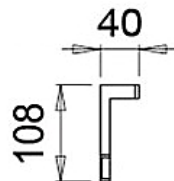

AALTO

Aplique led para baño, fabricado en aluminio y acero con acabado cromado.  
 Funciona directo a red (220-240V), incorpora convertidor con salida a bajo voltaje en el interior.  
 Sujeción a marco de madera.  
 Disponible en 3 medidas, 300mm (400Lm) , 500mm (640Lm) y 800mm (1040Lm).  
 Eficiencia luminosa: 80 Lúmenes/watio.  
 Sin efectos de puntos, luz continua.

DESCRIPCION	LONGITUD	WATIOS	VOLTAJE	TONO LUZ °K	ACABADO	REFERENCIA
AALTO 300 NW	300 MM	5W	220 : 240Vac	4000°K	CROMO	A54.0300.02
AALTO 500 NW	500 MM	8W	220 : 240Vac	4000°K	CROMO	A54.0500.02
AALTO 800 NW	800 MM	13W	220 : 240Vac	4000°K	CROMO	A54.0800.02