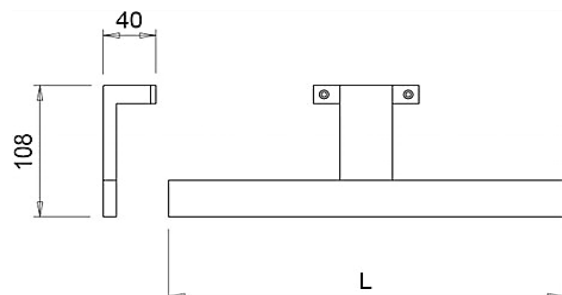

LEVEL

Aplique led para baño, fabricado en aluminio y acero con acabado cromado.
 Funciona directo a red (220-240V), incorpora convertidor con salida a bajo voltaje en el interior.
 Sujeción a marco de madera.
 Eficiencia luminosa: 80 Lúmenes/watio. (8W- 640 Lm)
 Sin efectos de puntos, luz continua.

WW (Warm white)

DESCRIPCION	LONGITUD	WATIOS	VOLTAJE	TONO LUZ °K	ACABADO	REFERENCIA
LEVEL 600 WW	600 MM	8W	220 : 240Vac	3000°K	CROMO	A55.0600.02