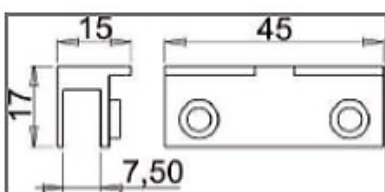

NITE

Aplique led para baño, fabricado en aluminio y acero con acabado cromado.
Funciona directo a red (220-240V), incorpora convertidor con salida a bajo voltaje en el interior.

Sujección a marco de **madera ó a espejo**. (Soporte anclaje a espejo incluido).

Eficiencia luminosa: 40 Lúmenes/watio. (7W- 280 Lm)

Sin efectos de puntos, luz continua.

INCLUYE SOPORTE SUJECCION A ESPEJO

230V IP44

DESCRIPCION	LONGITUD	WATIOS	VOLTAJE	TONO LUZ °K	ACABADO	REFERENCIA
NITE 550 WW	550 MM	7W	220 : 240Vac	3000°K	CROMO	A52.0550.02