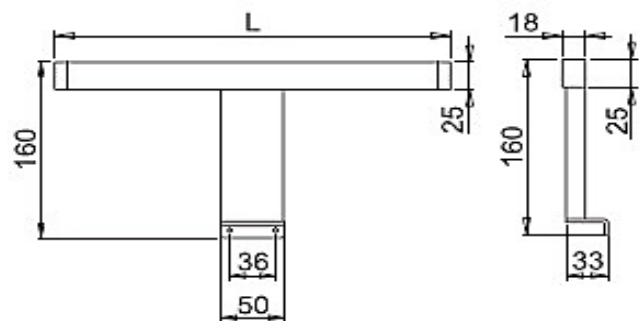

NITE

Aplique led para baño, fabricado en aluminio y acero con acabado cromado.
Funciona directo a red (220-240V), incorpora convertidor con salida a bajo voltaje en el interior.

Sujección a marco de **madera ó a espejo**. (Soporte anclaje a espejo incluido).

Eficiencia luminosa: 40 Lúmenes/watio. (7W- 280 Lm)

Sin efectos de puntos, luz continua.

INCLUYE SOPORTE SUJECCION A ESPEJO

230V IP44

DESCRIPCION	LONGITUD	WATIOS	VOLTAJE	TONO LUZ °K	ACABADO	REFERENCIA
NITE 550 WW	550 MM	7W	220 : 240Vac	3000°K	CROMO	A52.0550.02