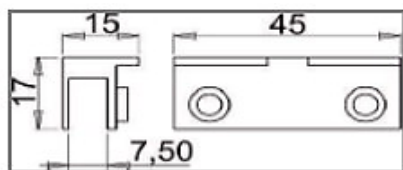

BYBLOS

Aplique led para baño, fabricado en metal de aleación con acabado cromado. Frontal estrecho de sólo 15mm de espesor.

Funciona a 12V con convertidor de salida a bajo voltaje en el exterior.

Sujección a marco de madera ó a espejo. (Soporte anclaje a espejo incluido).

Eficiencia luminosa: 54 Lúmenes/watio. (4W - 216 Lm)

Sin efectos de puntos, luz continua.

INCLUYE SOPORTE SUJECCION A ESPEJO

WW (Warm white)

DESCRIPCION	AxFxH	WATIOS	VOLTAJE	TONO LUZ °K	ACABADO	REFERENCIA
BYBLOS LED WW	90x90x15	4W	12Vdc	3000°K	CROMO	A52.0090.02

CONVERTIDOR NECESARIO A ELEGIR:	A x F x H	WATIOS	ENTRADA	SALIDA	CONEXIONES	REFERENCIA
FLAT 15/12	120x45x16	15W	220 : 240Vac	12Vdc	12 (Max.15W)	A84.0015.12

NOTA: Máximo 3 BYBLOS LED por convertidor.