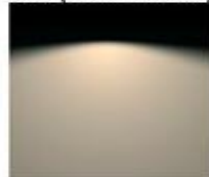

BYBLOS

Aplique led para baño, fabricado en metal de aleación con acabado cromado. Frontal estrecho de sólo 15mm de espesor.

Funciona a 12V con convertidor de salida a bajo voltaje en el exterior.

Sujección a marco de madera ó a espejo. (Soporte anclaje a espejo incluido).

Eficiencia luminosa: 54 Lúmenes/watio. (4W - 216 Lm)

Sin efectos de puntos, luz continua.

INCLUYE SOPORTE SUJECCION A ESPEJO

WW (Warm white)

DESCRIPCION	AxFxH	WATIOS	VOLTAJE	TONO LUZ °K	ACABADO	REFERENCIA
BYBLOS LED WW	90x90x15	4W	12Vdc	3000°K	CROMO	A52.0090.02