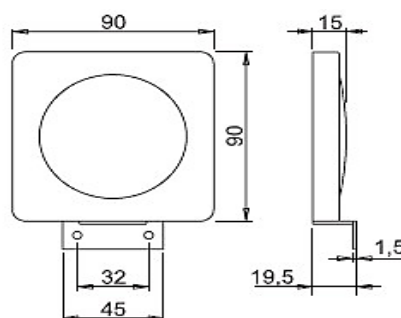

BYBLOS

Aplique led para baño, fabricado en metal de aleación con acabado cromado. Frontal estrecho de sólo 15mm de espesor.

Funciona a 12V con convertidor de salida a bajo voltaje en el exterior.

Sujección a marco de madera ó a espejo. (Soporte anclaje a espejo incluido).

Eficiencia luminosa: 54 Lúmenes/watio. (4W - 216 Lm)

Sin efectos de puntos, luz continua.

INCLUYE SOPORTE SUJECCION A ESPEJO

WW (Warm white)

DESCRIPCION	AxFxH	WATIOS	VOLTAJE	TONO LUZ °K	ACABADO	REFERENCIA
BYBLOS LED WW	90x90x15	4W	12Vdc	3000°K	CROMO	A52.0090.02

CONVERTIDOR NECESARIO A ELEGIR:	A x F x H	WATIOS	ENTRADA	SALIDA	CONEXIONES	REFERENCIA
FLAT 15/12	120x45x16	15W	220 : 240Vac	12Vdc	12 (Max.15W)	A84.0015.12

NOTA: Máximo 3 BYBLOS LED por convertidor.