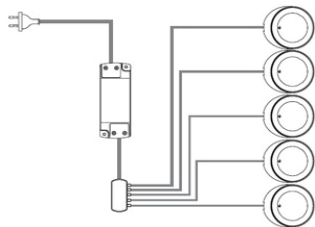

METRIS OB integra un módulo compuesto por 24 leds con una lente de alto rendimiento óptico que consigue unas prestaciones de 120 Lumen/watio.

Emite la luz a 40° debido a su inclinación oblicua.

Incorpora cable de 2 mts con conexión rápida Miniplug.

Ver distintas opciones de encendido en la sección de interruptores y sensores.

EJEMPLO DE 5 FOCOS CONECTADOS AL CONVERTIDOR

DESCRIPCION	LUMEN	WATIOS	VOLTAJE	ACABADO	TONO LUZ °K	REFERENCIA
METRIS OB NW	192 Lm	1,6W	12V	INOX	4000-4500K	A06.8118.11
METRIS OB WW	192 Lm	1,6W	12V	INOX	3050-3250K	A06.8119.11

CONVERTIDORES DISPONIBLES:	A x F x H	WATIOS	ENTRADA	SALIDA	CONEXIONES	REFERENCIA
FLAT 15/12	120x45x16	15W	220 : 240Vac	12Vdc	12 (Max.15W)	A84.0015.12
SL30/12	151x41x31	30W	220 : 240Vac	12Vdc	12 (Max.30W)	A84.0030.12