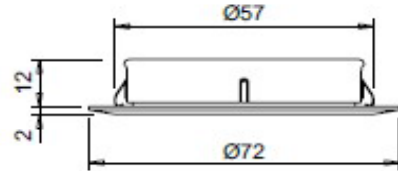

LED

SMALLY

NUEVO MODELO MAS POTENTE - SIN EFECTO PUNTOS

ALUMINIO

SMALLY, foco empotrable led de alta potencia (3 vatios) con una lente que proporciona una luz difusa y continua, sin efectos de puntos. Consigue unas altas prestaciones (390 lúmenes en acabado blanco natural y 360 lúmenes en acabado blanco cálido). Incorpora cable de 2 mts con conexión rápida Miniplug.

Ver distintas opciones de encendido en la sección de interruptores y sensores.

EJEMPLO DE 5 FOCOS CONECTADOS AL CONVERTIDOR

DESCRIPCION	LUMEN	WATIOS	VOLTAJE	ACABADO	TONO LUZ °K	REFERENCIA
SMALLY ALUMINIO NW	390 Lm	3W	12V	ALUMINIO	4300K	015.0006.11
SMALLY ALUMINIO WW	360 Lm	3W	12V	ALUMINIO	3000K	015.0007.11

CONVERTIDORES DISPONIBLES:	A x F x H	WATIOS	ENTRADA	SALIDA	CONEXIONES	REFERENCIA
FLAT 15/12	120x45x16	15W	220 : 240Vac	12Vdc	12 (Max.15W)	A84.0015.12
SL30/12	151x41x31	30W	220 : 240Vac	12Vdc	12 (Max.30W)	A84.0030.12