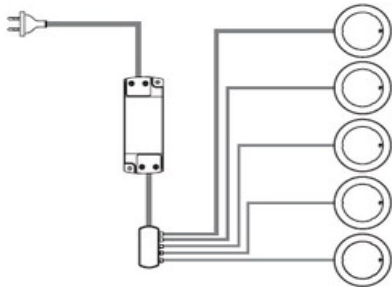

LED

SMALLY

NUEVO MODELO MAS POTENTE - SIN EFECTO PUNTOS

ALUMINIO

SMALLY, foco empotrable led de alta potencia (3 vatios) con una lente que proporciona una luz difusa y continua, sin efectos de puntos. Consigue unas altas prestaciones (390 lúmenes en acabado blanco natural y 360 lúmenes en acabado blanco cálido). Incorpora cable de 2 mts con conexión rápida Miniplug.

Ver distintas opciones de encendido en la sección de interruptores y sensores.

EJEMPLO DE 5 FOCOS CONECTADOS AL CONVERTIDOR

DESCRIPCION	LUMEN	WATIOS	VOLTAJE	ACABADO	TONO LUZ °K	REFERENCIA
SMALLY ALUMINIO NW	390 Lm	3W	12V	ALUMINIO	4300K	015.0006.11
SMALLY ALUMINIO WW	360 Lm	3W	12V	ALUMINIO	3000K	015.0007.11

CONVERTIDORES DISPONIBLES:	A x F x H	WATIOS	ENTRADA	SALIDA	CONEXIONES	REFERENCIA
FLAT 15/12	120x45x16	15W	220 : 240Vac	12Vdc	12 (Max.15W)	A84.0015.12
SL30/12	151x41x31	30W	220 : 240Vac	12Vdc	12 (Max.30W)	A84.0030.12