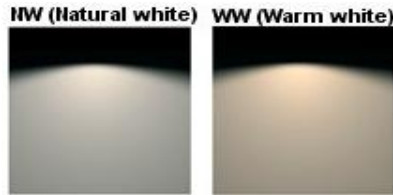

LED

SMALLY

NUEVO MODELO MAS POTENTE - SIN EFECTO PUNTOS

ALUMINIO

SMALLY, foco empotrable led de alta potencia (3 vatios) con una lente que proporciona una luz difusa y continua, sin efectos de puntos. Consigue unas altas prestaciones (390 lúmenes en acabado blanco natural y 360 lúmenes en acabado blanco cálido). Incorpora cable de 2 mts con conexión rápida Miniplug.

Ver distintas opciones de encendido en la sección de interruptores y sensores.

EJEMPLO DE 5 FOCOS CONECTADOS AL CONVERTIDOR

DESCRIPCION	LUMEN	WATIOS	VOLTAJE	ACABADO	TONO LUZ °K	REFERENCIA
SMALLY ALUMINIO NW	390 Lm	3W	12V	ALUMINIO	4300K	015.0006.11
SMALLY ALUMINIO WW	360 Lm	3W	12V	ALUMINIO	3000K	015.0007.11